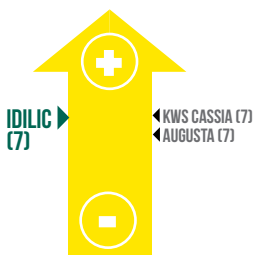

ORGE D'HIVER

IDILIC

SC 50733 RH

2
RANGS

Les **Préférées**
Semences
de France

NOUVEAUTÉ

- **ORGE 2 RANGS TOLÉRANTE JNO**
- **TRÈS BON PS**
- **PROFIL MALADIES ÉQUILIBRÉ**

IDILIC est la première orge fourragère 2 rangs tolérante à la JNO inscrite en France. 1/2 tardive à 1/2 précoce à épiaison, son cycle de développement est similaire à KWS CASSIA. Elle affiche une productivité intéressante sur deux ans ainsi qu'un très bon poids spécifique. Elle présente un état sanitaire équilibré, en revanche, une attention particulière devra être apportée à la verse en situation à risque.

RENDEMENT CTPS

Traité (jaune) Non-traité (vert foncé)

Rendement CTPS 2019 : (MEMENTO + MALTESSE)/2
 Rendement NT CTPS 2018 : (KWS CASSIA + MEMENTO)/2

POIDS SPÉCIFIQUE

PROTÉINES

COMPOSANTES DE RENDEMENT