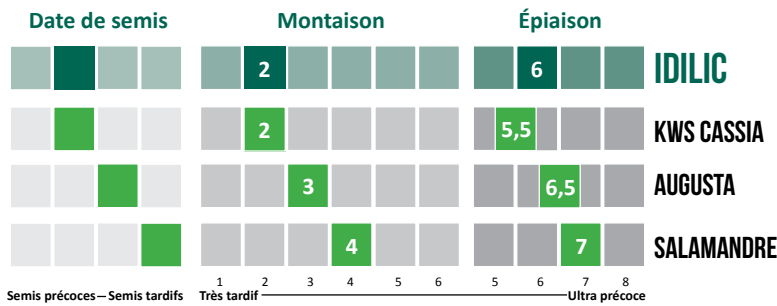

ORGE D'HIVER

IDILIC

SC 50733 RH

2
RANGS

Les **Préférées**
Semences
de France

NOUVEAUTÉ

- **ORGE 2 RANGS TOLÉRANTE JNO**
- **TRÈS BON PS**
- **PROFIL MALADIES ÉQUILIBRÉ**

IDILIC est la première orge fourragère 2 rangs tolérante à la JNO inscrite en France. 1/2 tardive à 1/2 précoce à épiaison, son cycle de développement est similaire à KWS CASSIA. Elle affiche une productivité intéressante sur deux ans ainsi qu'un très bon poids spécifique. Elle présente un état sanitaire équilibré, en revanche, une attention particulière devra être apportée à la verse en situation à risque.

Semences
de France 

OBTENTEUR: SECOBRA RECHERCHES

www.semencesdefrance.com

ORGE D'HIVER

IDILIC

**TRÈS
BON PS ET
MALADIES**

**TOLÉRANTE
JNO**

CARACTÉRISTIQUES AGRONOMIQUES

	Alternativité	Froid	Hauteur	Verse	Oïdium	Rhynchosporiose	Helminthosporiose	Rouille Naine	Mosaïque VMJ02	Tolérance JNO
IDILIC	6	5,5	5	5	6	6	6	6	S	T
KWS CASSIA	4	4,5	5	6	6	5	7	7	S	-

Source: Arvalis

CYCLE DE DÉVELOPPEMENT