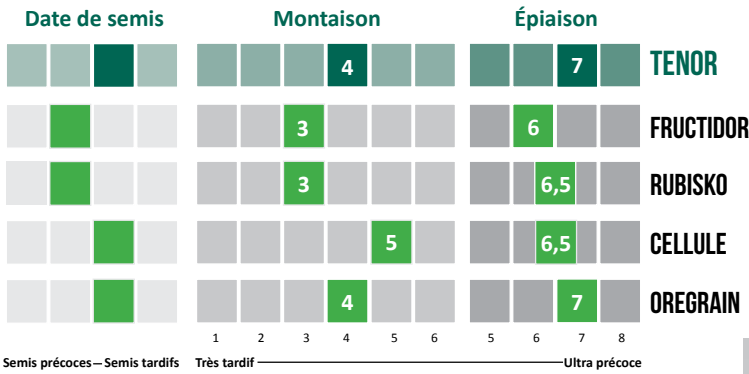

En meunerie, TENOR apportera de la force et de la couleur dans les mélanges meuniers.

Semences
de France 

www.semencesdefrance.com

OBTENTEUR: UNISIGMA
VERSION NORD

BLÉ TENDRE D'HIVER

TENOR

EXCELLENTE PRODUCTIVITÉ

RÉSISTANT PIÉTIN VERSE ET CÉCIDOMYIES ORANGE

CARACTÉRISTIQUES AGRONOMIQUES

	Alternativité	Aristation	Froid	Hauteur	Verse	Piétin verse	Oïdium	Rouille brune	Rouille jaune	Septoriose	Accumulation DON	Chloroturon	Mosaïques	Cécidomyies orange
TENOR	5	NB	(6)	3,5	5,5	6	4	6	5	6	4,5	T	S	R
Arezzo	3	B	7	3,5	6	2	6	3	7	6	4,5	T	S	S

Source: Arvalis/GEVES

CYCLE DE DÉVELOPPEMENT

RENDEMENT CTPS

Traité (jaune) / Non-traité (vert foncé)

* Résultat en pourcentage du rendement des témoins :
Témoins 2016 : Arezzo + Rubisko + Cellule + Fructidor
Témoins 2017 : Rubisko + Cellule + Terroir + Fructidor

POIDS SPÉCIFIQUE

PROTÉINES GPD

COMPOSANTES DE RENDEMENT

QUALITÉ

Variété présente sur la liste BPMF

Classe CTPS Sud	Classe ARVALIS	Dureté	W à 11 de protéines	P/L	Indicateurs d'accès aux marchés	
					Supérieur	Prémium
BPS	BPS	m-hard	180-220	1-1,7	43%	24%